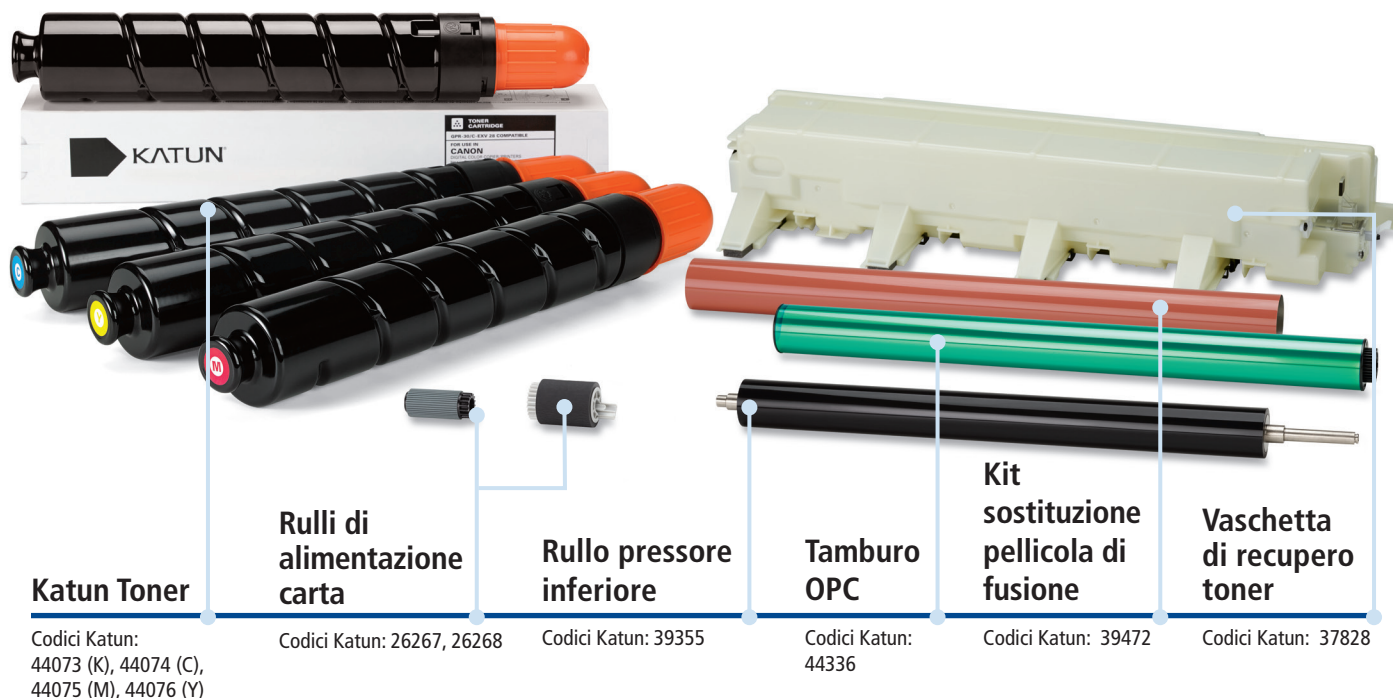

## Gamma completa di componenti essenziali by Katun®

Per uso in: **Canon iR Advance C 5045/ C 5051**

Katun offre una gamma di prodotti ampia e in espansione per molte delle applicazioni Canon più diffuse. Qualità, risparmi sui costi e convenienza dal vostro fornitore di fiducia!

### Componenti essenziali a marchio Katun

Canon iR Advance C 5045/ C 5051			
Codice OEM	Codice Katun	Descrizione	Prezzo*
2789B002AA, 2789B002AB	44073	Cartuccia Toner Nero	
2793B002AA, 2793B002AB	44074	Cartuccia Toner Ciano	
2797B002AA, 2797B002AB	44075	Cartuccia Toner Magenta	
2801B002AA, 2801B002AB	44076	Cartuccia Toner Giallo	
N/P/N	44336	Tamburo OPC	
FC6-6661-000	36533	Rullino separazione	
FB6-3405-000	26267	Rullino presa carta	
FC6-7083-000	26268	Rullino di alimentazione/separazione	
FC8-4906-000	39355	Rullo pressore inferiore	
FM3-5945-010	37828	Vaschetta di recupero toner	
N/P/N	39472	Kit sostituzione pellicola di fusione	

## Componenti essenziali - Originali

Canon iR Advance C 5045/ C 5051			
Codice OEM	Codice Katun	Descrizione	Prezzo*
2777B003AA, 2777B003AB	37380	Unità Tamburo Colore	
FC6-9305-000	43675	Rullino di uscita	
FC8-5043-020	43674	Guida di separazione	
FM3-5980-000	43676	Toner nero - hopper assembly drive	
FM4-8354-000	43677	Developer Nero	