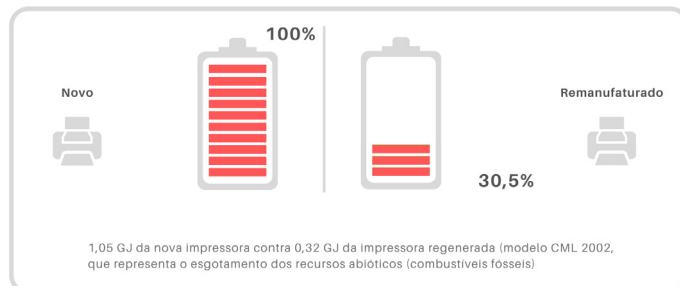

CONSUMO DE ENERGIA