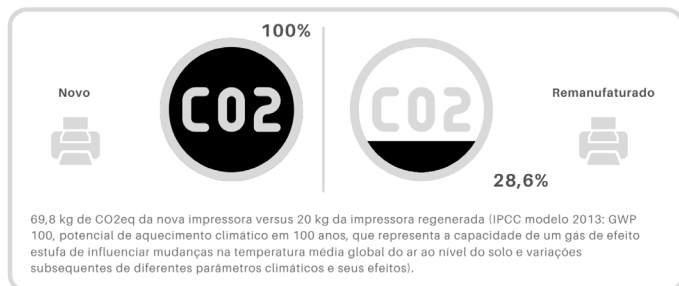

EMISS O DE GASES DE EFEITO ESTUFA