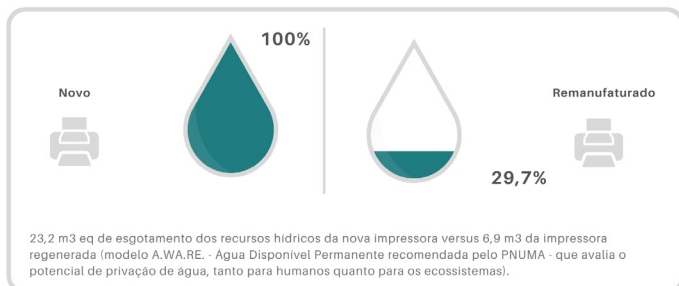

O impacto ambiental global da produç o de uma m quina remanufaturada   77% menor em comparaç o com a produç o de uma nova impressora.

An lise comparativa baseada no estudo de Avaliaç o do Ciclo de Vida (ao abrigo da norma ISO 14044:18) e controlo de qualidade externo.

EMISS O DE GASES DE EFEITO ESTUFA

CONSUMO DE ENERGIA

EXPLORAÇ O DE RECURSOS H DRICOS

RECURSOS MINERAIS E MAT RIA

Para ver como a sua m quina   remanufaturada, veja o nosso v deo no YouTube (<https://youtu.be/ANRJEttbThs>) ou digitalize o c digo QR abaixo.